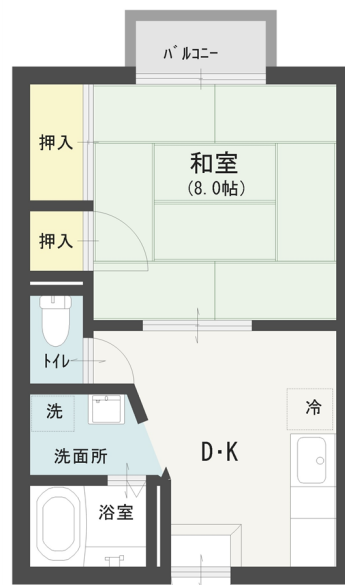

アパート

金沢市 窪6丁目

ロマス錦 201・202・203・205・206号室

静かな住宅街の一角に立地した、シングル向けの1DKのアパートです。
一人暮らしにも嬉しいバス・トイレ独立タイプ！エアコン1基付いています。

建築年月：1992年10月(築28年)

住所：金沢市窪6丁目262番地

交通：北鉄バス 錦丘高校前 停歩2分

用途地域：第一種低層住居専用地域

間取り	1DK		専有面積 31.77㎡
賃料	30,000円		
共益費	2,000円		
敷金	60,000円	礼金	—
駐車場	1台：3,300円 (税込)	町費	300円
建物構造	軽量鉄骨造	所在階	2階/2階建
現況	空き	入居可能時期	即時
住宅保険	18,000円 (加入要)	取引態様	仲介
契約期間	普通建物賃貸借契約 期間：2年		
学区	伏見台小学校 高尾台中学校		
カギ交換費	15,400円 (税込)	更新手数料	16,500円 (税込)
仲介手数料	33,000円 (税込)		
設備・サービス	初期費用：20万円未満 / コンロ：ガスコンロ設置可能 / キッチンに窓 / バストイレ：別室 / 給湯 / 洗面所 / 洗面化粧台 / エアコン / 照明 / 洗濯機置き場：有り(室内) / 水道：公営 / 排水：公共下水 / ベランダ / 収納：2箇所 / トランクルーム		

202号室
205号室

201号室
203号室
206号室

間取内訳：DK6, 和8+バルコニー
洗面, 浴室, 水洗

石川県知事(11)第1706号 (公社)石川県宅地建物取引業協会会員

株式会社 第一地所

URL：http://www.djweb.co.jp

金沢市泉が丘2丁目12番46号

賃貸直通
TEL：(076) 243-1001