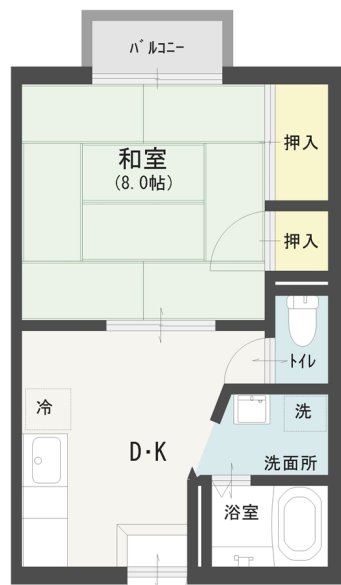

アパート

金沢市 窪6丁目

ロマス錦 201・202・203・205・206号室

静かな住宅街の一角に立地した、シングル向けの1DKのアパートです。
一人暮らしにも嬉しいバス・トイレ独立タイプ！エアコン1基付いています。

建築年月：1992年10月(築28年)

住所：金沢市窪6丁目262番地

交通：北鉄バス 錦丘高校前 停歩2分

用途地域：第一種低層住居専用地域

間取り	1DK		専有面積 31.77㎡
賃料	30,000円		
共益費	2,000円		
敷金	60,000円	礼金	—
駐車場	1台：3,300円 (税込)	町費	300円
建物構造	軽量鉄骨造	所在階	2階/2階建
現況	空き	入居可能時期	即時
住宅保険	18,000円 (加入要)	取引態様	仲介
契約期間	普通建物賃貸借契約 期間：2年		
学区	伏見台小学校 高尾台中学校		
カギ交換費	15,400円 (税込)	更新手数料	16,500円 (税込)
仲介手数料	33,000円 (税込)		
設備・サービス	初期費用：20万円未満 / コンロ：ガスコンロ設置可能 / キッチンに窓 / バストイレ：別室 / 給湯 / 洗面所 / 洗面化粧台 / エアコン / 照明 / 洗濯機置き場：有り(室内) / 水道：公営 / 排水：公共下水 / ベランダ / 収納：2箇所 / トランクルーム		

202号室
205号室

201号室
203号室
206号室

間取内訳：DK6, 和8+バルコニー
洗面, 浴室, 水洗

石川県知事(11)第1706号 (公社)石川県宅地建物取引業協会会員

株式会社 第一地所

URL：http://www.djweb.co.jp

金沢市泉が丘2丁目12番46号

賃貸直通
TEL：(076) 243-1001