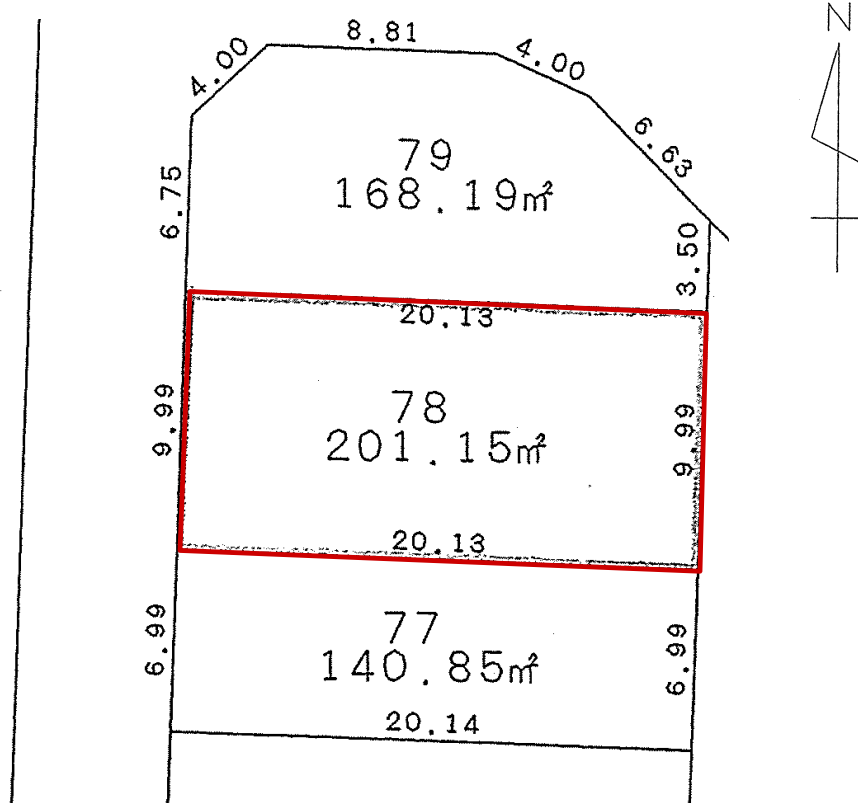

土地 物件概要書

所在地	金沢市示野中町1丁目78番	小学校	戸板	中学校	長田
用途地域	準工業地域	地目	畑	現況	畑
交通機関	北鉄バス【中示野】バス停より徒歩約2分	建蔽率	60%	容積率	200%
引渡予定	即時	取引態様	専属専任		
都市計画区域	市街化区域	地区計画	なし		
道路種別	公道	道路幅員	西:約6m		
設備	【電気】北陸電力 【ガス】都市ガス 【水道】公営上水道 【排水】公共下水				
規制・制限等					
備考	■農地法第5条の届出が必要 ■上水道引込実費 ■都市ガス引込無し ■汚水枳有り ■グレーチング設置買主負担				
コメント	人気の戸板小校下でゆとりのある60坪。8号線へのアクセス良好、イオンタウンもすぐ近くです。				

区画	地番	面積(m²)	坪数	間口(m)	向き	坪単価(円)	価格(円)	備考
	78	201	60.80	9.99	西	380,000	23,100,000	
施設負担金		なし						